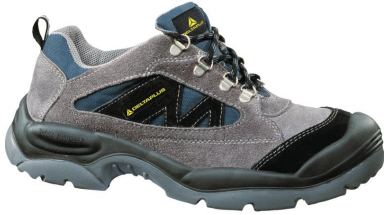

MAZAN S1P SRC

ÎNCĂLȚĂRI JOASE ȘPALT PIELE ȘI NAILON - S1P SRC

Ref. MAZANS1P

Caracteristici produs

Carâmb : Șpalt de piele întoarsă și nailon poliamidă. Căptușeală : Poliamidă. Branț: preformat detașabil - Suprafață în poliamidă pe EVA. Talpă intercalară : Injectată - PU bi-densitate cu cap antitocire.

CULOARE

Gri-Albastru

DIMENSIUNE

39, 40, 41, 42, 43, 44, 45, 46, 47, 48

Utilizări produs - Riscuri

Antistatic

Șocuri

Tăiere / Perforare

Alunecare

BTP / Construcții

Finisaje / Bricolaj

Industrie ușoară

+ produse - beneficii utilizator

EXCELENTĂ REZISTENȚĂ LA ALUNECARE
1- Crampoane la bombeu și la călcâie
2- Prindere laterală pentru urcarea pe scară

TALPĂ ANTI-OBOSEALĂ
Zonă de flexare integrată (sistem PANOFLEX®)

PROTECȚIE CU VÂRF RANFORSAT
Vârf cu înveliș PU (BUMPER CAP SYSTEM)

CONFORT MARE
Calapod și vârf mărimea 11

SHOCK ABSORBER
Talpă exterioară PU cu densitate dublă